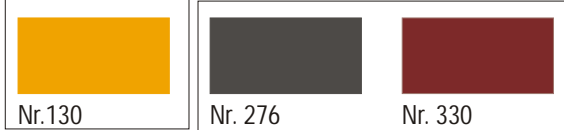

TABELLA CODICI COLORE

Nr. MSI	Nr. VSR	COLORE	Nr. NCS	RAL consigliato	DISPONIBILITA'
101	010	Bianco	NCS-S 0502-B	9010	COLORI STANDARD
114	130	Grigio	NCS-S 3000-N	7035	
115	140	Alluminio	---	9006	
116	240	Beige chiaro	NCS-S 2010-Y30R	1015	
118	071	Marrone	NCS-S 8010-Y50R	8014	
220	220	Verde muschio	NCS-S 7020-B90G	6005	
112	120	Rosso terracotta	NCS-S 3560-Y80R	3013	COLORI STANDARD CON SUPPLEMENTO
117	110	Beige	NCS-S 4010-Y50R	1001	
121	780	Bronzo	---	1035	
130	720	Giallo ocra	NCS-S 1080-Y20R	1007	
276	276	Grigio antracite	---	7016	COLORI SPECIALI CON SUPPLEMENTO
330	330	Rosso porpora	NCS-S 3560-R	3004	
440	440	Azzurro	NCS-S 5040-B	5009	
901	901	Bianco smaltato	NCS-S 0502-Y	9010	
903	903	Blu crepuscolo	NCS-S 4030-R90B	5014	
904	904	Grigio chiaro	NCS-S 1502-G	7035	
905	905	Bianco crema	NCS-S 0903-Y27R	9001	
906	906	Blu oltremare	NCS-S 4350-R74B	5002	
907	907	Grigio alluminio	---	9007	
908	908	Turchese	NCS-S 3040-B40G	5018	
909	909	Verde spento	NCS-S 2020-G90Y	1000	

Colori standard.

Tipologia prodotto: **FRANGISOLE**
Modello: **PAK 58-82**

Colori standard con supplemento.

Colori speciali con supplemento.