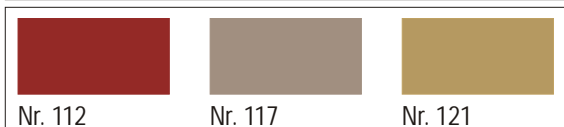

TABELLA CODICI COLORE

Nr. MSI	Nr. VSR	COLORE	Nr. NCS	RAL consigliato	DISPONIBILITA'
101	010	Bianco	NCS-S 0502-B	9010	COLORI STANDARD
114	130	Grigio	NCS-S 3000-N	7035	
115	140	Alluminio	---	9006	
116	240	Beige chiaro	NCS-S 2010-Y30R	1015	
118	071	Marrone	NCS-S 8010-Y50R	8014	
220	220	Verde muschio	NCS-S 7020-B90G	6005	
112	120	Rosso terracotta	NCS-S 3560-Y80R	3013	COLORI STANDARD CON SUPPLEMENTO
117	110	Beige	NCS-S 4010-Y50R	1001	
121	780	Bronzo	---	1035	
130	720	Giallo ocra	NCS-S 1080-Y20R	1007	
276	276	Grigio antracite	---	7016	COLORI SPECIALI CON SUPPLEMENTO
330	330	Rosso porpora	NCS-S 3560-R	3004	
440	440	Azzurro	NCS-S 5040-B	5009	
901	901	Bianco smaltato	NCS-S 0502-Y	9010	
903	903	Blu crepuscolo	NCS-S 4030-R90B	5014	
904	904	Grigio chiaro	NCS-S 1502-G	7035	
905	905	Bianco crema	NCS-S 0903-Y27R	9001	
906	906	Blu oltremare	NCS-S 4350-R74B	5002	
907	907	Grigio alluminio	---	9007	
908	908	Turchese	NCS-S 3040-B40G	5018	
909	909	Verde spento	NCS-S 2020-G90Y	1000	

Colori standard.

Tipologia prodotto: **FRANGISOLE**
Modello: **PAK 58-82**

Colori standard con supplemento.

Colori speciali con supplemento.