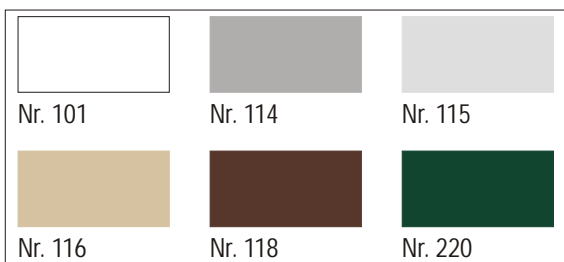

TABELLA CODICI COLORE

Nr. MSI	Nr. VSR	COLORE	Nr. NCS	RAL consigliato	DISPONIBILITA'
101	010	Bianco	NCS-S 0502-B	9010	COLORI STANDARD
114	130	Grigio	NCS-S 3000-N	7035	
115	140	Alluminio	---	9006	
116	240	Beige chiaro	NCS-S 2010-Y30R	1015	
118	071	Marrone	NCS-S 8010-Y50R	8014	
220	220	Verde muschio	NCS-S 7020-B90G	6005	
112	120	Rosso terracotta	NCS-S 3560-Y80R	3013	COLORI STANDARD CON SUPPLEMENTO
117	110	Beige	NCS-S 4010-Y50R	1001	
121	780	Bronzo	---	1035	
130	720	Giallo ocra	NCS-S 1080-Y20R	1007	
276	276	Grigio antracite	---	7016	COLORI SPECIALI CON SUPPLEMENTO
330	330	Rosso porpora	NCS-S 3560-R	3004	
440	440	Azzurro	NCS-S 5040-B	5009	
901	901	Bianco smaltato	NCS-S 0502-Y	9010	
903	903	Blu crepuscolo	NCS-S 4030-R90B	5014	
904	904	Grigio chiaro	NCS-S 1502-G	7035	
905	905	Bianco crema	NCS-S 0903-Y27R	9001	
906	906	Blu oltremare	NCS-S 4350-R74B	5002	
907	907	Grigio alluminio	---	9007	
908	908	Turchese	NCS-S 3040-B40G	5018	
909	909	Verde spento	NCS-S 2020-G90Y	1000	

Colori standard.

Tipologia prodotto: **FRANGISOLE**
Modello: **PAK 58-82**

Colori standard con supplemento.

Colori speciali con supplemento.