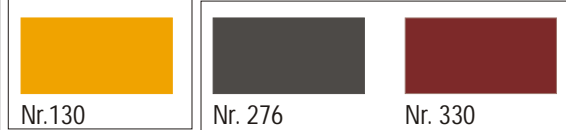

## TABELLA CODICI COLORE

Nr. MSI	Nr. VSR	COLORE	Nr. NCS	RAL consigliato	DISPONIBILITA'
101	010	Bianco	NCS-S 0502-B	9010	COLORI STANDARD
114	130	Grigio	NCS-S 3000-N	7035	
115	140	Alluminio	---	9006	
116	240	Beige chiaro	NCS-S 2010-Y30R	1015	
118	071	Marrone	NCS-S 8010-Y50R	8014	
220	220	Verde muschio	NCS-S 7020-B90G	6005	
112	120	Rosso terracotta	NCS-S 3560-Y80R	3013	COLORI STANDARD CON SUPPLEMENTO
117	110	Beige	NCS-S 4010-Y50R	1001	
121	780	Bronzo	---	1035	
130	720	Giallo ocra	NCS-S 1080-Y20R	1007	
276	276	Grigio antracite	---	7016	COLORI SPECIALI CON SUPPLEMENTO
330	330	Rosso porpora	NCS-S 3560-R	3004	
440	440	Azzurro	NCS-S 5040-B	5009	
901	901	Bianco smaltato	NCS-S 0502-Y	9010	
903	903	Blu crepuscolo	NCS-S 4030-R90B	5014	
904	904	Grigio chiaro	NCS-S 1502-G	7035	
905	905	Bianco crema	NCS-S 0903-Y27R	9001	
906	906	Blu oltremare	NCS-S 4350-R74B	5002	
907	907	Grigio alluminio	---	9007	
908	908	Turchese	NCS-S 3040-B40G	5018	
909	909	Verde spento	NCS-S 2020-G90Y	1000	

Colori standard.

Tipologia prodotto: FRANGISOLE  
Modello: MS 2001

Colori standard con supplemento.

Colori speciali con supplemento.

Deviazioni cromatiche  $\Delta E > 0,5$  sono visibili.