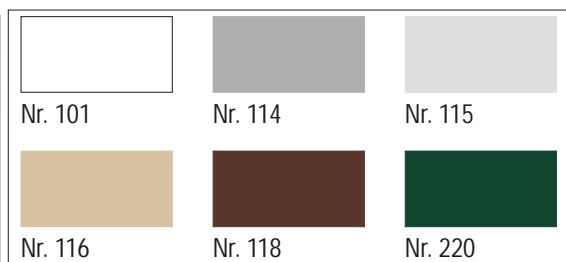

## TABELLA CODICI COLORE

Nr. MSI	Nr. VSR	COLORE	Nr. NCS	RAL consigliato	DISPONIBILITA'
101	010	Bianco	NCS-S 0502-B	9010	COLORI STANDARD
114	130	Grigio	NCS-S 3000-N	7035	
115	140	Alluminio	---	9006	
116	240	Beige chiaro	NCS-S 2010-Y30R	1015	
118	071	Marrone	NCS-S 8010-Y50R	8014	
220	220	Verde muschio	NCS-S 7020-B90G	6005	
112	120	Rosso terracotta	NCS-S 3560-Y80R	3013	COLORI STANDARD CON SUPPLEMENTO
117	110	Beige	NCS-S 4010-Y50R	1001	
121	780	Bronzo	---	1035	
130	720	Giallo ocra	NCS-S 1080-Y20R	1007	
276	276	Grigio antracite	---	7016	COLORI SPECIALI CON SUPPLEMENTO
330	330	Rosso porpora	NCS-S 3560-R	3004	
440	440	Azzurro	NCS-S 5040-B	5009	
901	901	Bianco smaltato	NCS-S 0502-Y	9010	
903	903	Blu crepuscolo	NCS-S 4030-R90B	5014	
904	904	Grigio chiaro	NCS-S 1502-G	7035	
905	905	Bianco crema	NCS-S 0903-Y27R	9001	
906	906	Blu oltremare	NCS-S 4350-R74B	5002	
907	907	Grigio alluminio	---	9007	
908	908	Turchese	NCS-S 3040-B40G	5018	
909	909	Verde spento	NCS-S 2020-G90Y	1000	

Colori standard.

Tipologia prodotto: FRANGISOLE  
Modello: MS 2001

Colori standard con supplemento.

Colori speciali con supplemento.

Deviazioni cromatiche  $\Delta E > 0,5$  sono visibili.