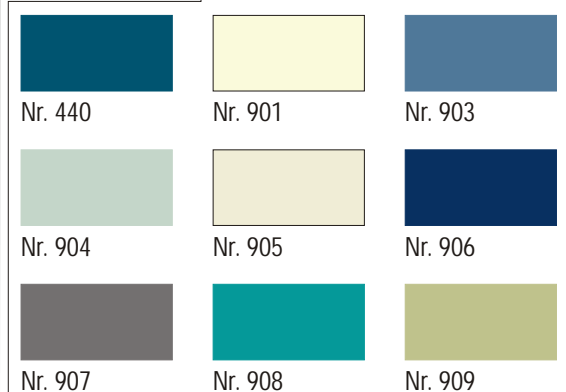

## TABELLA CODICI COLORE

Nr. MSI	Nr. VSR	COLORE	Nr. NCS	RAL consigliato	DISPONIBILITA'
101	010	Bianco	NCS-S 0502-B	9010	COLORI STANDARD
114	130	Grigio	NCS-S 3000-N	7035	
115	140	Alluminio	---	9006	
116	240	Beige chiaro	NCS-S 2010-Y30R	1015	
118	071	Marrone	NCS-S 8010-Y50R	8014	
220	220	Verde muschio	NCS-S 7020-B90G	6005	
112	120	Rosso terracotta	NCS-S 3560-Y80R	3013	COLORI STANDARD CON SUPPLEMENTO
117	110	Beige	NCS-S 4010-Y50R	1001	
121	780	Bronzo	---	1035	
130	720	Giallo ocra	NCS-S 1080-Y20R	1007	
276	276	Grigio antracite	---	7016	COLORI SPECIALI CON SUPPLEMENTO
330	330	Rosso porpora	NCS-S 3560-R	3004	
440	440	Azzurro	NCS-S 5040-B	5009	
901	901	Bianco smaltato	NCS-S 0502-Y	9010	
903	903	Blu crepuscolo	NCS-S 4030-R90B	5014	
904	904	Grigio chiaro	NCS-S 1502-G	7035	
905	905	Bianco crema	NCS-S 0903-Y27R	9001	
906	906	Blu oltremare	NCS-S 4350-R74B	5002	
907	907	Grigio alluminio	---	9007	
908	908	Turchese	NCS-S 3040-B40G	5018	
909	909	Verde spento	NCS-S 2020-G90Y	1000	

Colori standard.

Tipologia prodotto: FRANGISOLE  
Modello: MS 2001

Colori standard con supplemento.

Colori speciali con supplemento.

Deviazioni cromatiche  $\Delta E > 0,5$  sono visibili.