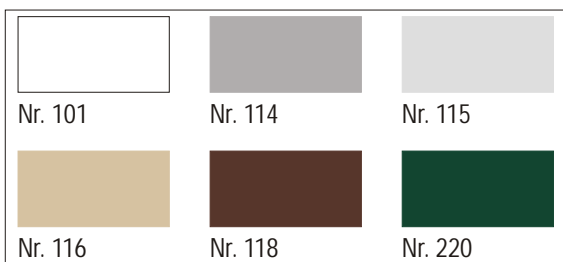

## TABELLA CODICI COLORE

Nr. MSI	Nr. VSR	COLORE	Nr. NCS	RAL consigliato	DISPONIBILITA'
101	010	Bianco	NCS-S 0502-B	9010	COLORI STANDARD
114	130	Grigio	NCS-S 3000-N	7035	
115	140	Alluminio	---	9006	
116	240	Beige chiaro	NCS-S 2010-Y30R	1015	
118	071	Marrone	NCS-S 8010-Y50R	8014	
220	220	Verde muschio	NCS-S 7020-B90G	6005	
112	120	Rosso terracotta	NCS-S 3560-Y80R	3013	COLORI STANDARD CON SUPPLEMENTO
117	110	Beige	NCS-S 4010-Y50R	1001	
121	780	Bronzo	---	1035	
130	720	Giallo ocra	NCS-S 1080-Y20R	1007	
276	276	Grigio antracite	---	7016	COLORI SPECIALI CON SUPPLEMENTO
330	330	Rosso porpora	NCS-S 3560-R	3004	
440	440	Azzurro	NCS-S 5040-B	5009	
901	901	Bianco smaltato	NCS-S 0502-Y	9010	
903	903	Blu crepuscolo	NCS-S 4030-R90B	5014	
904	904	Grigio chiaro	NCS-S 1502-G	7035	
905	905	Bianco crema	NCS-S 0903-Y27R	9001	
906	906	Blu oltremare	NCS-S 4350-R74B	5002	
907	907	Grigio alluminio	---	9007	
908	908	Turchese	NCS-S 3040-B40G	5018	
909	909	Verde spento	NCS-S 2020-G90Y	1000	

Colori standard.

Tipologia prodotto: FRANGISOLE  
Modello: MD 400

Colori standard con supplemento.

Colori speciali con supplemento.