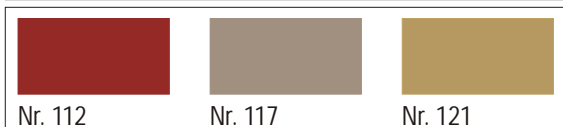

## TABELLA CODICI COLORE

Nr. MSI	Nr. VSR	COLORE	Nr. NCS	RAL consigliato	DISPONIBILITA'
101	010	Bianco	NCS-S 0502-B	9010	COLORI STANDARD
114	130	Grigio	NCS-S 3000-N	7035	
115	140	Alluminio	---	9006	
116	240	Beige chiaro	NCS-S 2010-Y30R	1015	
118	071	Marrone	NCS-S 8010-Y50R	8014	
220	220	Verde muschio	NCS-S 7020-B90G	6005	
112	120	Rosso terracotta	NCS-S 3560-Y80R	3013	COLORI STANDARD CON SUPPLEMENTO
117	110	Beige	NCS-S 4010-Y50R	1001	
121	780	Bronzo	---	1035	
130	720	Giallo ocra	NCS-S 1080-Y20R	1007	
276	276	Grigio antracite	---	7016	COLORI SPECIALI CON SUPPLEMENTO
330	330	Rosso porpora	NCS-S 3560-R	3004	
440	440	Azzurro	NCS-S 5040-B	5009	
901	901	Bianco smaltato	NCS-S 0502-Y	9010	
903	903	Blu crepuscolo	NCS-S 4030-R90B	5014	
904	904	Grigio chiaro	NCS-S 1502-G	7035	
905	905	Bianco crema	NCS-S 0903-Y27R	9001	
906	906	Blu oltremare	NCS-S 4350-R74B	5002	
907	907	Grigio alluminio	---	9007	
908	908	Turchese	NCS-S 3040-B40G	5018	
909	909	Verde spento	NCS-S 2020-G90Y	1000	

Colori standard.

Tipologia prodotto: FRANGISOLE  
Modello: MD 400

Colori standard con supplemento.

Colori speciali con supplemento.